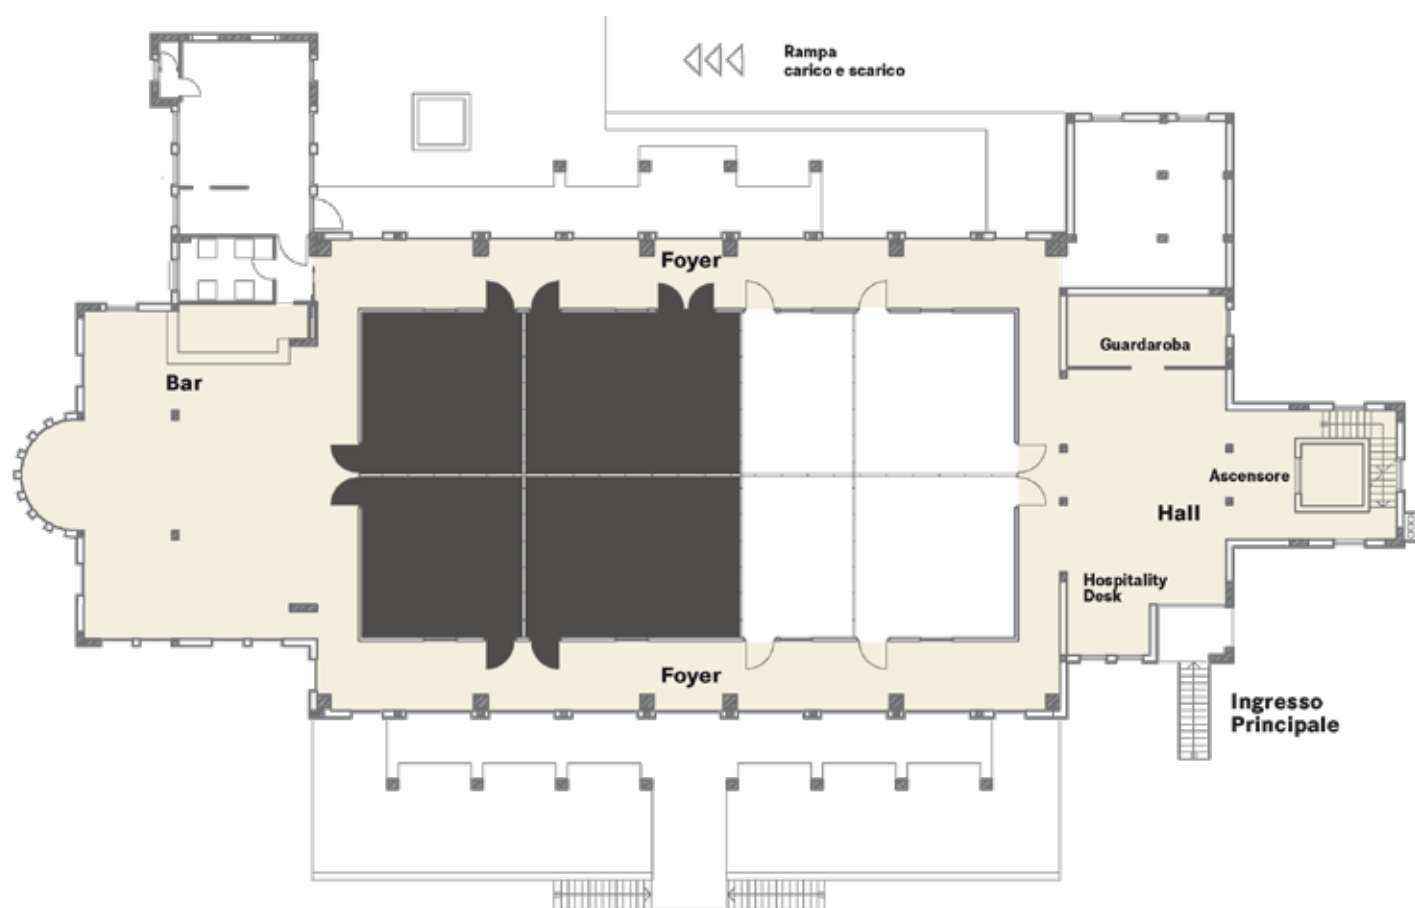

SALA CA' FLORIAN

210 mq
15 x 14 x h 4,20 mt

CAPIENZA E LAYOUT

Teatro

200

Ferro di cavallo

48

Classe

100

Isole

96

Cabaret

72

Tavolo reale

64

DOTAZIONI

Dotazioni

- pedana 7 x 2 mt altezza 25 cm; podio in plexiglass; flipchart
- puntatore laser; linea telefonica diretta

Accesso

- rampa d'accesso dall' esterno per carico e scarico materiali

Su richiesta

- implementazioni per teleconferenza e traduzione simultanea