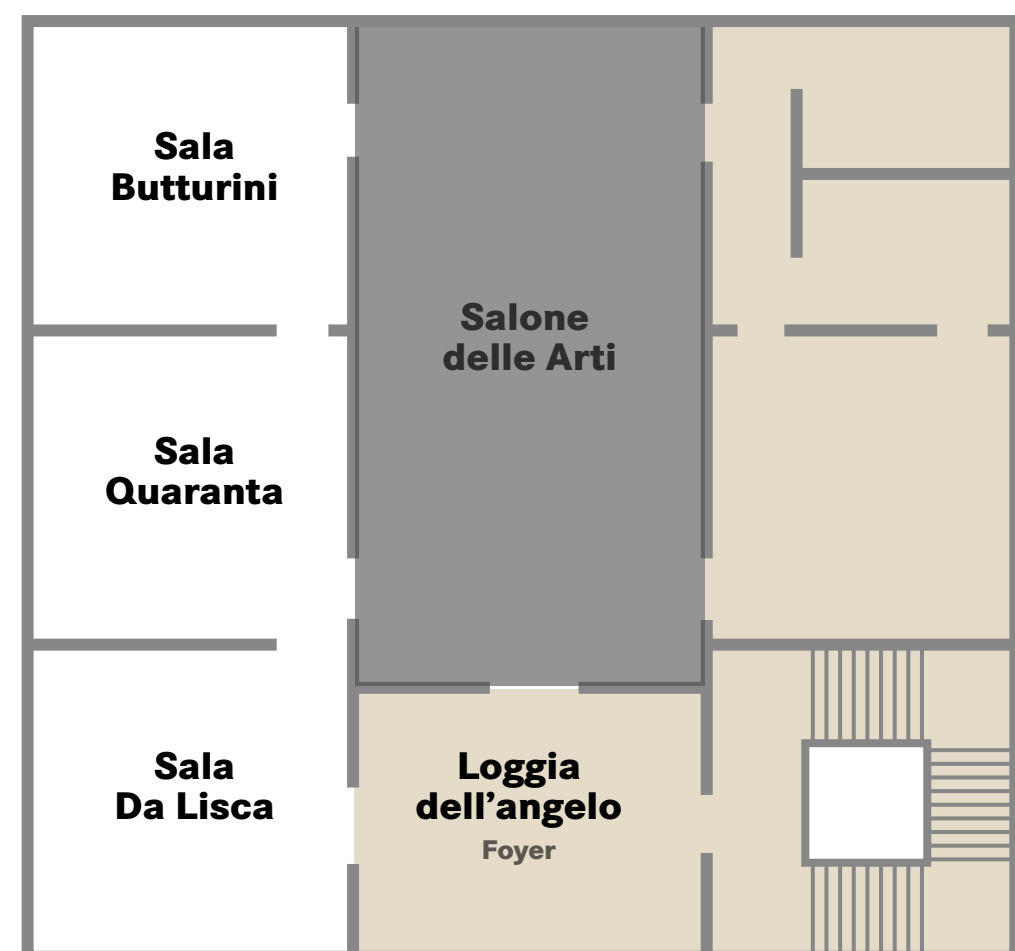

SALONE DELLE ARTI

112 mq
14,5 x 7,7 x h 6 mt

CAPIENZA E LAYOUT

Teatro

120

Ferro di cavallo

40

Classe

50

Isole

50

Cabaret

50

Cena/Cocktail

100

DOTAZIONI

Wi-Fi

- fibra ottica FTTH a 100 Mbps garantiti

Audio Video

- schermo motorizzato 360x270 cm e videoproiettore laser 7000 Lumen (FULL HD - Risoluzione WUXGA)
- impianto audio e microfono

Dotazioni

- flipchart; puntatore laser; linea telefonica diretta